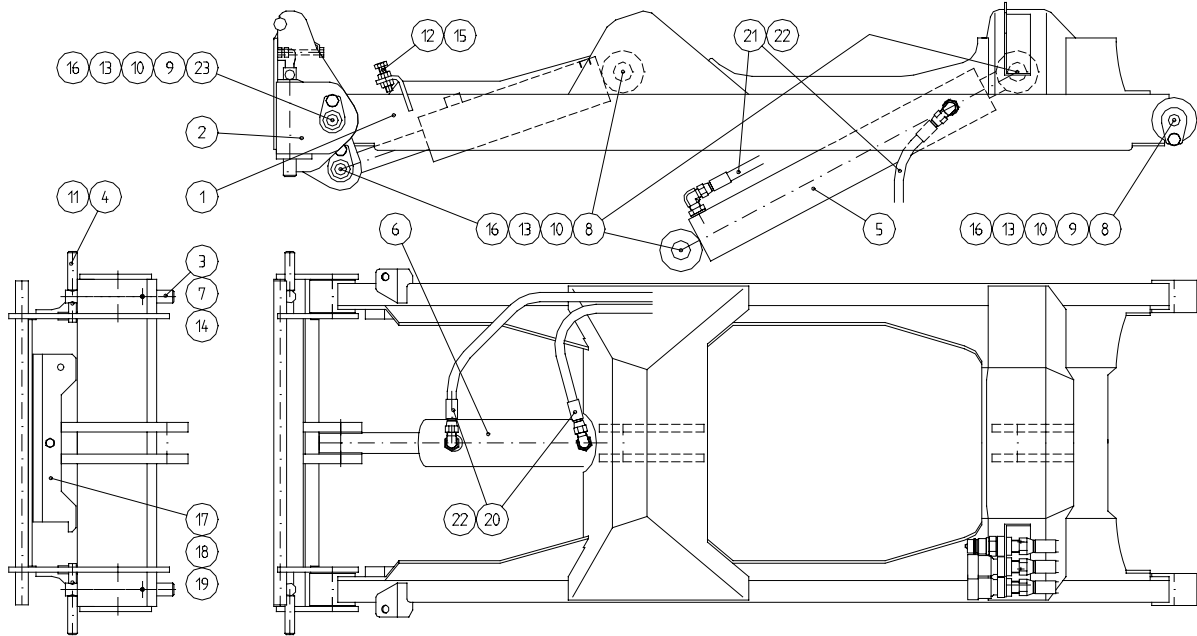

A32328

1	A31636	1	PUOMI KP
2	A31831	1	PIKAKIINNITYSLEVY
3	A43935	2	LUKITUSTAPPI F20
4	A43936	2	VIRITYSTAPPI
5	A43673	1	HYDR.SYL F63/F32-360 LMIN=590
6	A43672	1	HYDR.SYL F63/F32-150 LMIN=380
7	64138	2	PURISTUSJOUSI 2,5*25*135
8	A43565	6	TAPPI HITS. KP. L=80
9	64048	4	LIUKULAAKERI GSM-3034-40 IGLIDUR
10	72798	8	RASVANIPPA R 1/8" SUORA
11	73661	2	JOUSISOKKA 5* 30 DIN 1481
12	73488	2	KUUSIORUUVI M10* 60 DIN 933 ZN
13	72147	8	KUUSIORUUVI M10* 16 DIN 933 ZN
14	71880	2	KUUSIOKOLORUUVI M 6* 25 DIN 912
15	72321	4	KUUSIOMUTTERI M10 DIN 934 ZN
16	74531	8	ALUSLEVYPARI M10 NL10 NORDLOCK
17	A43948	1	PUOMIN TURVATUKI
18	74520	1	KUUSIORUUVI M 8* 70 DIN 933 ZN
19	72319	1	KUUSIOMUTTERI M 8 DIN 934 ZN
20	A42909	2	HYDR.LETKU L=2100 R1AT-04
21	A42908	2	HYDR.LETKU L=980 R1AT-04
22	64044	4	KULMALIITIN 90 AST C40XS10-3/8
23	A44227	2	NIVELTAPPI HITS. KP L=94