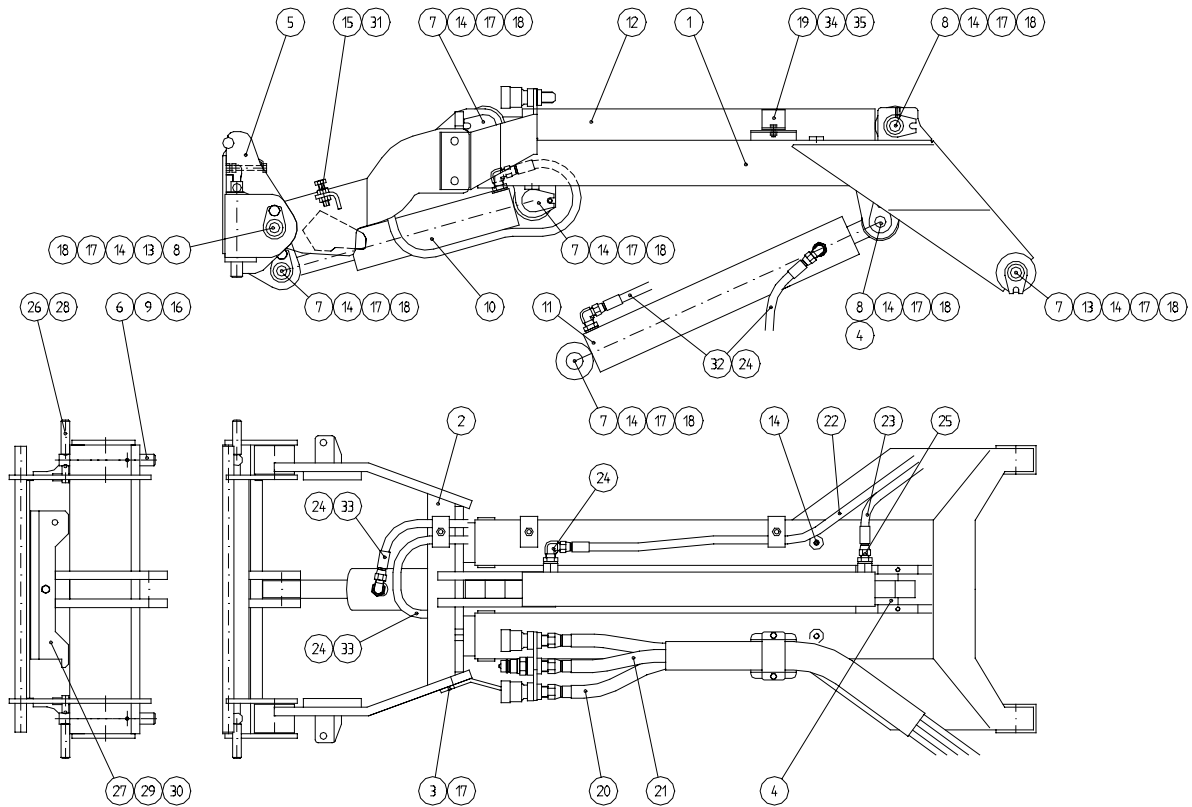

TELESKOOPPIPUOMI, KOKOONPANO A21053

1	A31448	1	ULKOPUOMI
2	A31449	1	SISÄPUOMI
3	A42671	1	KORVAKE
4	A43083	4	VÄLIHOLKKI
5	A31831	1	PIKAKIINNITYSLEVY
6	A43935	2	LUKITUSTAPPI F20
7	A43565	6	TAPPI HITS. KP. L=80
8	A44227	4	NIVELTAPPI HITS. KP L=94
9	64138	2	PURISTUSJOUSI 2,5*25*135
10	A43672	1	HYDR.SYL F63/F32-150 LMIN=380 F30
11	A43673	1	HYDR.SYL F63/F32-360 LMIN=590 F30
12	A43086	1	HYDR.SYL F50/F32-500 LMIN=720 F30
13	64048	4	LIUKULAAKERI GSM-3034-40 IGLIDUR
14	72798	14	RASVANIPPA DIN 71412 R1/8" SUORA
15	73488	2	KUUSIORUUVI M10* 60 DIN 933 ZN
16	71880	2	KUUSIOKOLORUUVI M 6* 25 DIN 912
17	72147	12	KUUSIORUUVI M10* 16 DIN 933 ZN
18	74531	10	ALUSLEVYPARI M10 NL10 NORDLOCK
19	A45344	1	YLÄSANKA
20	A45442	2	HYDR.LETKU L=3450 2LW-08
21	A45443	1	HYDR.LETKU L=2800 1LW-08
22	A42928	1	HYDR.LETKU L=1450 R1AT-04
23	A42929	1	HYDR.LETKU L=900 R1AT-04
24	64044	5	KULMALIITIN 90 AST C40XS10-3/8