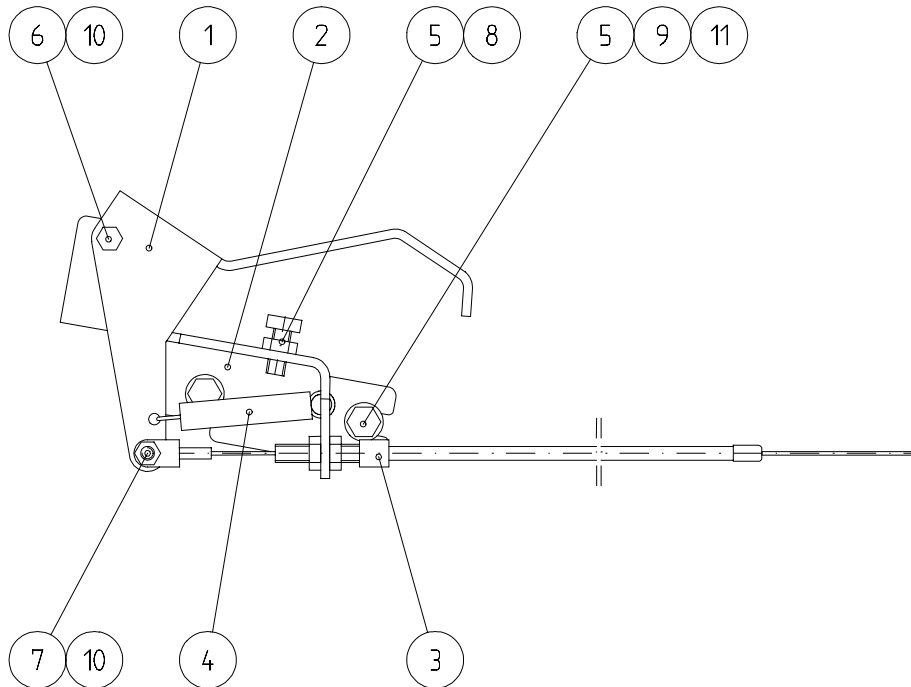

KAASUPOLJIN

A42530

1	A42528	1	KAASUPOLJIN
2	A42529	1	RUNKO
3	A42531	1	KAASUVAIJERI L=1300/1450 1.5mm
4	64257	1	VETOJOUSI SF-DF 1,2*12*60 (N=33) F0=7N
5	72130	3	KUUSIORUUVI M 8* 20 DIN 933 ZN
6	72127	1	KUUSIORUUVI M 6* 90 DIN 931 ZN
7	72118	1	KUUSIORUUVI M 6* 20 DIN 933 ZN
8	72319	1	KUUSIOMUTTERI M 8 DIN 934 ZN
9	72320	2	KUUSIOMUTTERI M 8 DIN 985 ZNNYLOC
10	72318	2	KUUSIOMUTTERI M 6 DIN 985 ZNNYLOC
11	73355	2	ALUSLEVY M 6 6,6 DIN 126 ZN