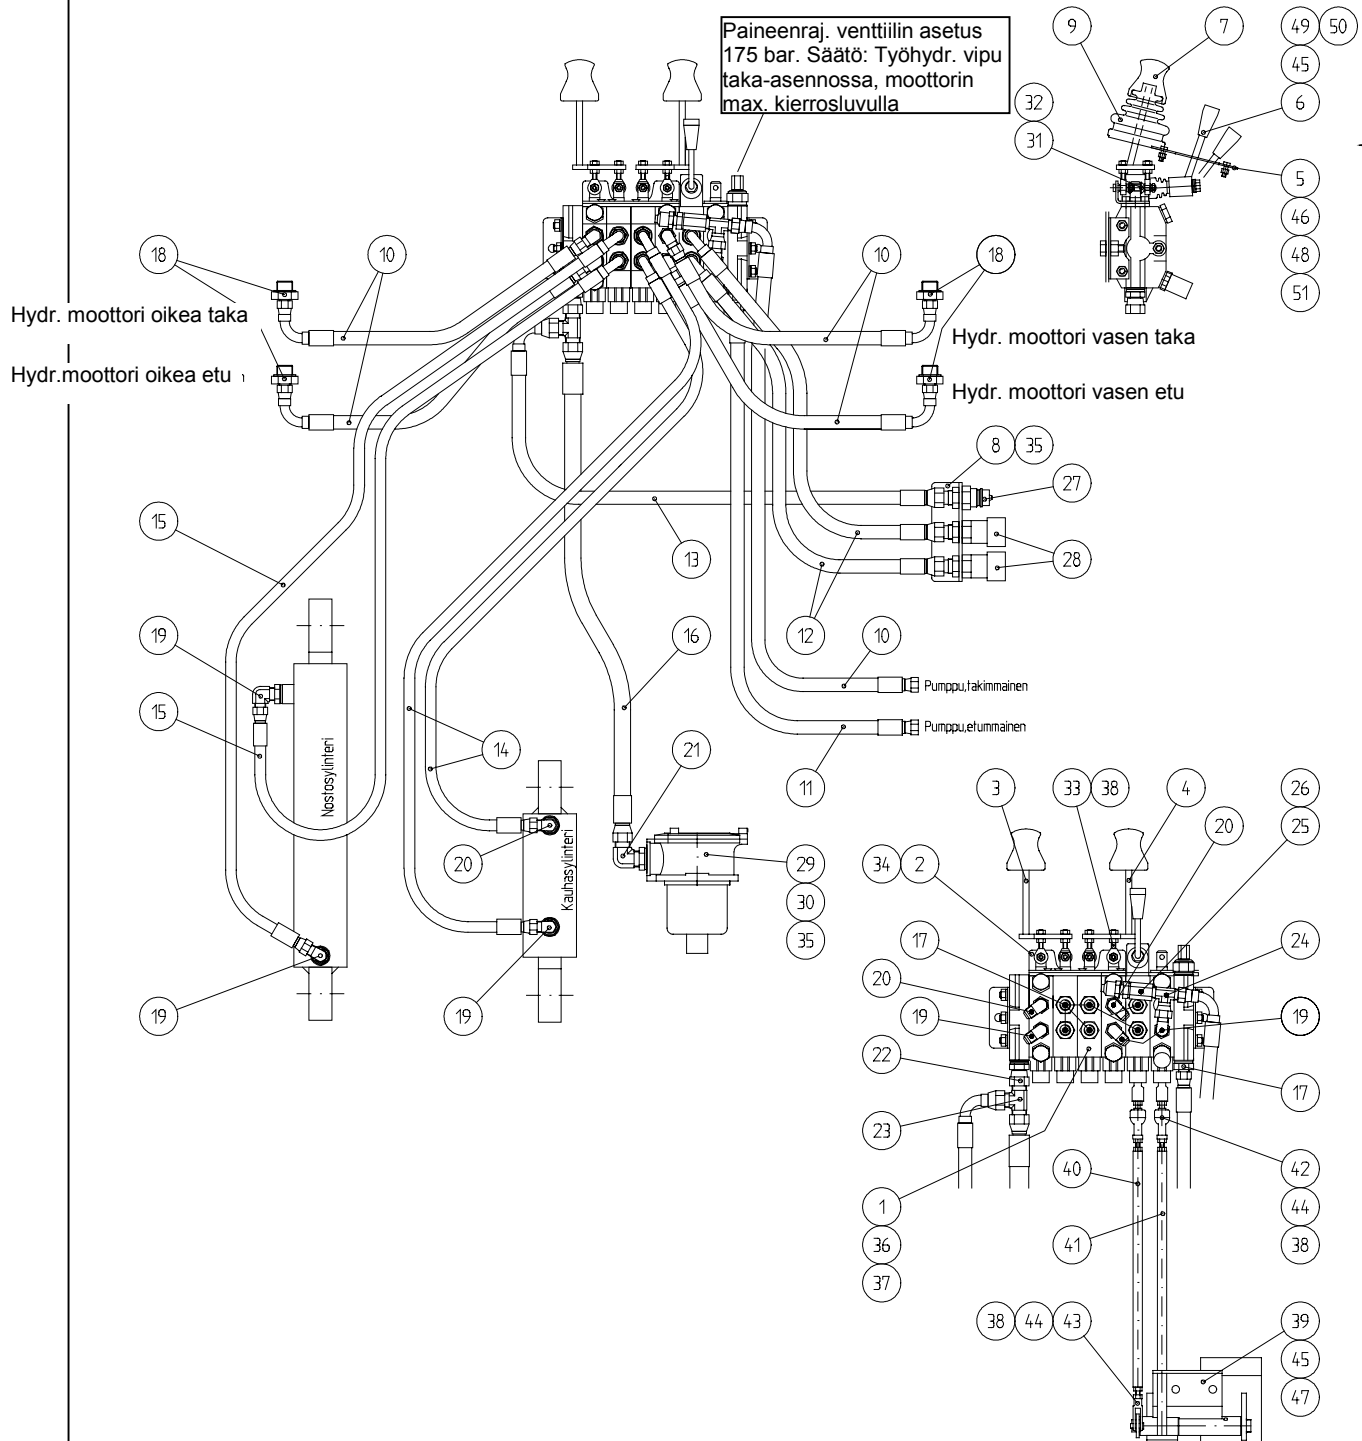

HYDRAULIIKKA, KOKOONPANO

A2762 / 313S 2 PUMPPUA

HYDRAULIIKKA, KOKOONPANO A2762 / 313S 2 PUMPPUA

1	64478	1	SUUNTAVENTTIILI HI HDS10/6
2	A3951	1	VIVUSTON RUNKO
3	A3953	1	OHJAINVIPU, OIKEA
4	A3952	1	OHJAINVIPU, VASEN
5	A44114	1	HAHLO
6	A44115	1	NIVELHOLKKI
7	A43484	2	NUPPI POLYASETAALI, MUSTA
8	A41666	1	PIKALIIT. KANNATIN 3 :LLE
9	64347	2	SUOJAKUMI 1051408 F10/F65-75
10	A41645	5	HYDRAULILETKU L=1500 2LW-06 3/8"
11	A41653	1	HYDRAULILETKU L=1430 2LW-06 3/8"
12	A41654	2	HYDRAULILETKU L=1800 2LW-06 3/8"
13	A41953	1	HYDRAULILETKU L=1950 2LW-06 3/8"
14	A41657	2	HYDRAULILETKU L=3100 1LW-04 1/4"
15	A41656	2	HYDRAULILETKU L=720 1LW-04 1/4"
16	A41655	1	HYDRAULILETKU L=600 1LW-08 1/2"
17	64041	7	PERUSLIITIN F40XS10-3/8
18	64040	4	PERUSLIITIN F40XS10-1/2
19	64044	6	KULMALIITIN 90 AST C40XS10-3/8
20	64111	3	KULMALIITIN 90 AST. COA-10-3/8"
21	64045	1	KULMALIITIN 90 AST C40XS12-1/2
22	64082	1	YHDYSNIPPA F64XS12-3/8
23	64200	1	T-LIITIN JTXS12
24	64070	1	T-KIERRELIITINRUNKO S6XS10
25	64195	1	MITTAUSLIITIN TT4XS10-1/4"
26	64196	1	MITTAUSPIKALIITIN M16*2
27	64189	1	PIKALIITINNIPPA 1/2" 4V14-T5X4
28	64190	2	PIKALIITINRUNKO 1/2" 2V54-T5X4
29	73750	1	SUODATIN HYDR.PALUUS. OMTF65-20
30	74093	1	SUODATINPANOS F5-6/P20 (CR65-20)
31	A41821	4	VIVUSTON TAPPI
32	A41822	8	VIVUSTON MUTTERI M 6
33	63690	6	NIVELVARSI ASAHI JAM 6
34	74472	4	KUUSIOKOLORUUVI M 5* 16 DIN 912
35	71884	4	KUUSIOKOLORUUVI M 8* 25 DIN 912
36	72150	2	KUUSIORUUVI M10* 25 DIN 933 ZN
37	72322	2	KUUSIOMUTTERI M10 DIN 985 ZNNYLOC
38	72317	14	KUUSIOMUTTERI M 6 DIN 934 ZN
39	A44111	1	POLJIN KOKOONPANO
40	A44113	1	YHDYSTANKO F12*310
41	A44112	1	TYÖNTÖTANKO F12*373
43	64467	1	HAARUKKA MORSE C 0702 M6 F6-10
44	A44118	3	KIERRETANKO M6*45
45	72132	3	KUUSIORUUVI M 8* 25 DIN 933 ZN
46	72110	2	KUUSIORUUVI M 5* 16 DIN 933 ZN
47	72320	2	KUUSIOMUTTERI M 8 DIN 985 ZNNYLOC
48	72315	2	KUUSIOMUTTERI M5 DIN 985 ZNNYLOC
49	73122	1	ALUSLEVY M 8 A8,4 DIN 125 ZN
50	73962	1	ALUSLEVY M 8 A8 DIN 127 ZN JOUSI