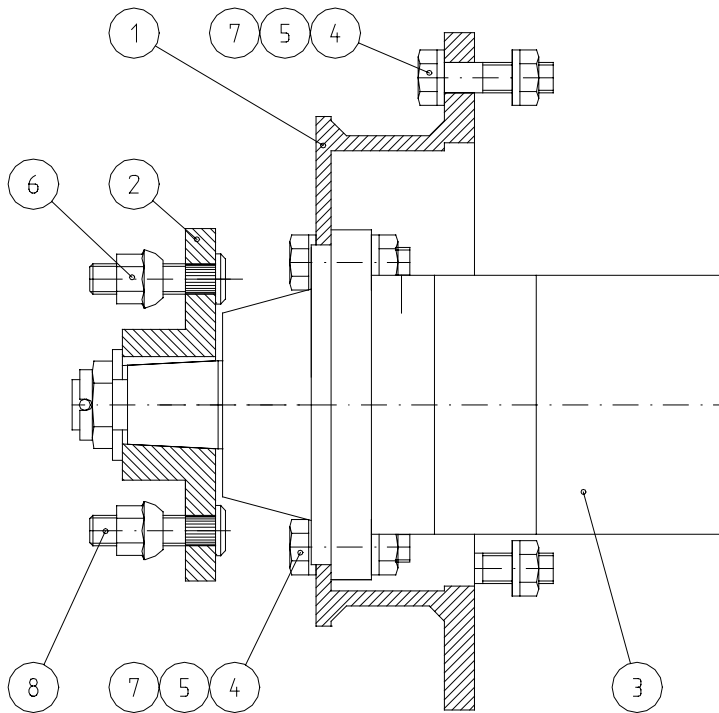

25	64041	1	PERUSLIITIN	F40XS10-3/8
26	A43936	2	VIRITYSTAPPI	
27	A43948	1	PUOMIN TURVATUKI	
28	73661	2	JOUSISOKKA	5* 30 DIN 1481
29	74520	1	KUUSIORUUVI	M 8* 70 DIN 933 ZN
30	72319	1	KUUSIOMUTTERI	M 8 DIN 934 ZN
31	72321	4	KUUSIOMUTTERI	M10 DIN 934 ZN
32	A42908	2	HYDR.LETKU	L=980 R1AT-04
33	A42925	2	HYDR.LETKU	L=2950 R1AT-04
34	72117	2	KUUSIORUUVI	M 6* 16 DIN 933 ZN
35	72318	2	KUUSIOMUTTERI	M 6 DIN 985 NYLOC
36	73760	3	PUTKENKIINNITIN	RSB DS 214/14 D

HYDRAULIMOOTTORI, OMSW315 / 313S A43974

1	A43971	1	KIINNITYSLAIPPA KP OMS
2	A43973	1	NAPA KP OMS
3	64651	1	HYDR.MOOTTORI OMSW 315 151F0234
4	73322	7	KUUSIORUUVI M12* 40 DIN 931 ZN
5	72324	7	KUUSIOMUTTERI M12 DIN 985 NYLOC
6	73743	4	PYÖRÄNMUTTERI M12*1,5DIN74361
7	73613	7	ALUSLEVY M12 A12 DIN 127 ZN JOUSI
8	74691	4	PYÖRÄNPULTTI M12*1.5*60 9999021077